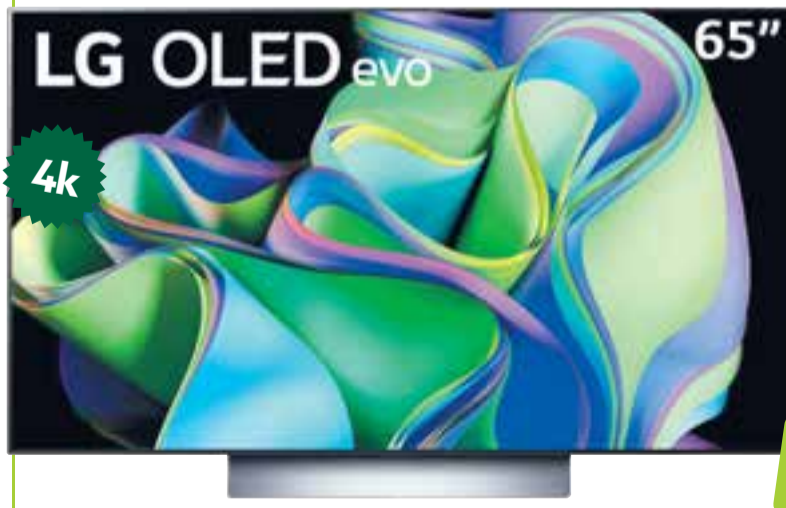

En **geant.com.uy**
si pagás con Hipermás Santander

todas tu compras tienen
envío gratis.

Geant 25 años