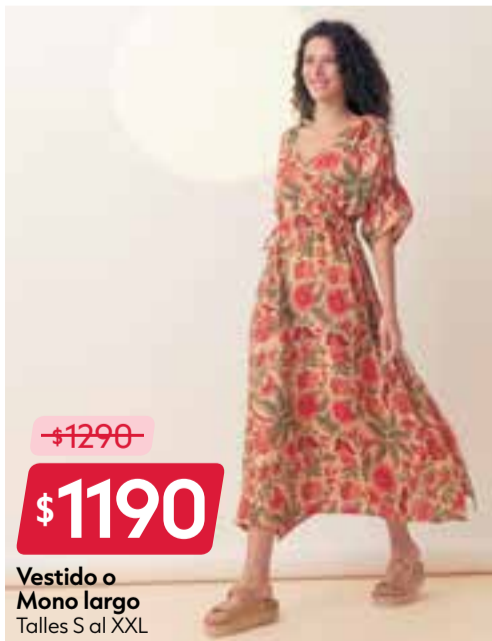

~~-$1290~~

$1190

Vestido o Mono largo
Talles S al XXL