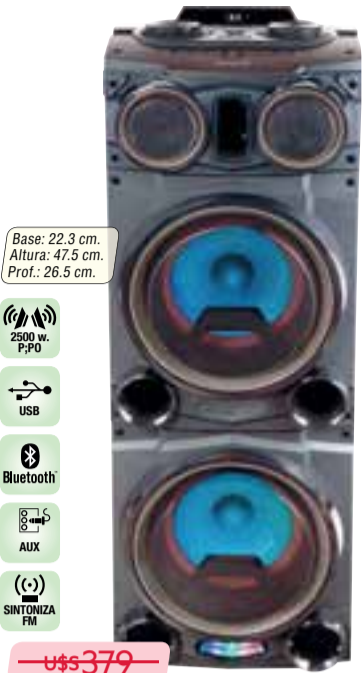

Barra de sonido TCL

Mod. S645W.

Garantía 1 año

*Código: 907020

~~U\$S 249~~

U\$S 199

12 cuotas
U\$S 16⁵⁸

**Súper
precio**

Base: 22.3 cm.
Altura: 47.5 cm.
Prof.: 26.5 cm.

- 2500 w. P-PO
- USB
- Bluetooth
- AUX
- SINTONIZA FM

~~U\$379~~
U\$319
12 cuotas
U\$26⁵⁸

**Sistema de sonido
AIWA**
Mod. AW-POC 10.
Garantía 1 año
*Código: 343425

Base: 28.8 cm.
Altura: 66.5 cm.
Prof.: 29.7 cm.

- 1000 w. PMPO
- TWS
- USB
- Bluetooth
- AUX MIC.
- SINTONIZA FM

~~U\$279~~
U\$189
12 cuotas
U\$15⁷⁵

**Sistema de sonido
AIWA**
Mod. AW-POK3LD.
Garantía 1 año
*Código: 907852