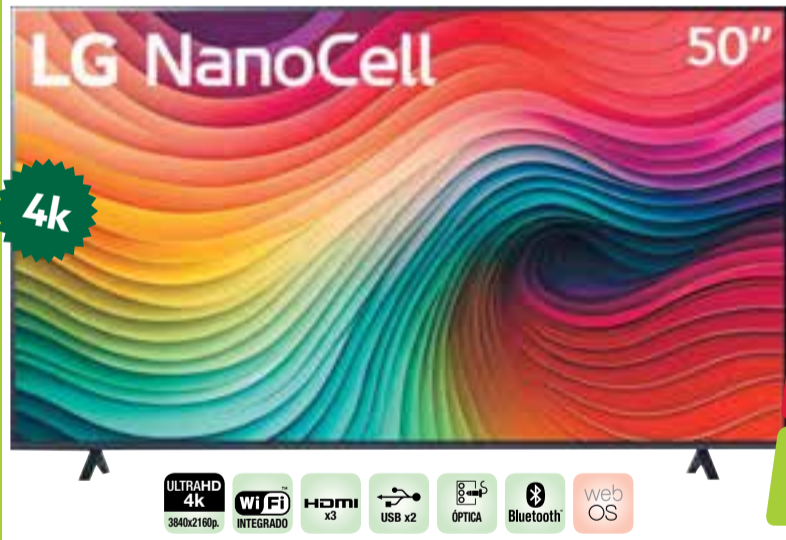

En **geant.com.uy**
si pagás con Hipermás Santander

todas tu compras tienen
envío gratis.

Geant 25 años