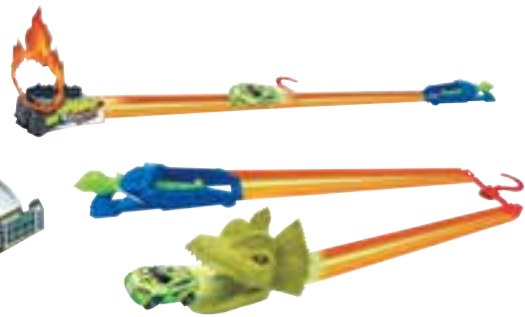

\$2990

12 cuotas
\$249

Auto 4 x 4
con cargador y batería
*Código: 424518

Novedad

\$599

Pista doble looping
*Código: 917809

\$399

Pista con lanzador y fuego o Dinosaurio
*Código: 917305/304