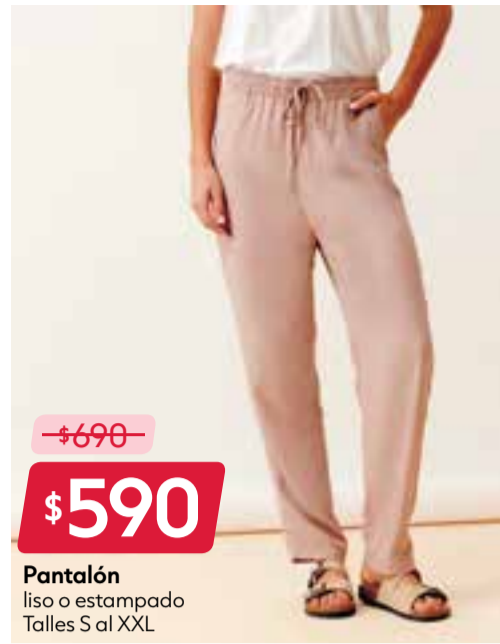

~~-$690~~

$590

Pantalón
liso o estampado
Talles S al XXL