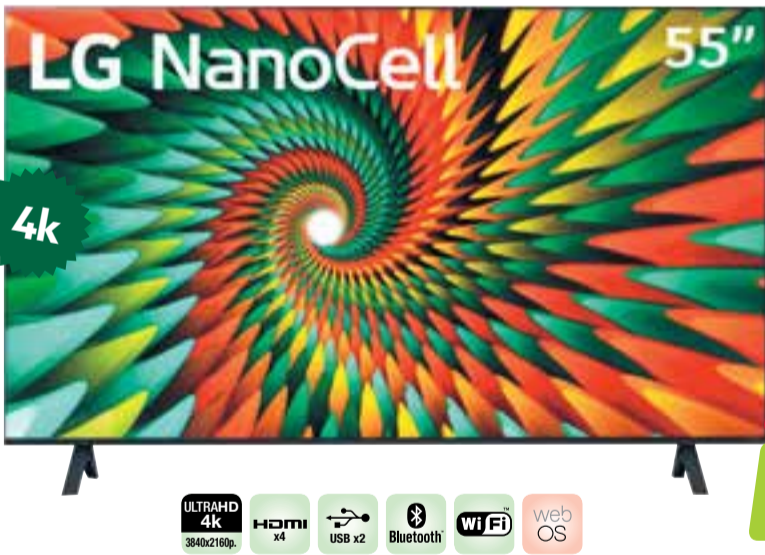

En **geant.com.uy**
si pagás con Hipermás Santander

todas tu compras tienen
envío gratis.

Geant 25 años