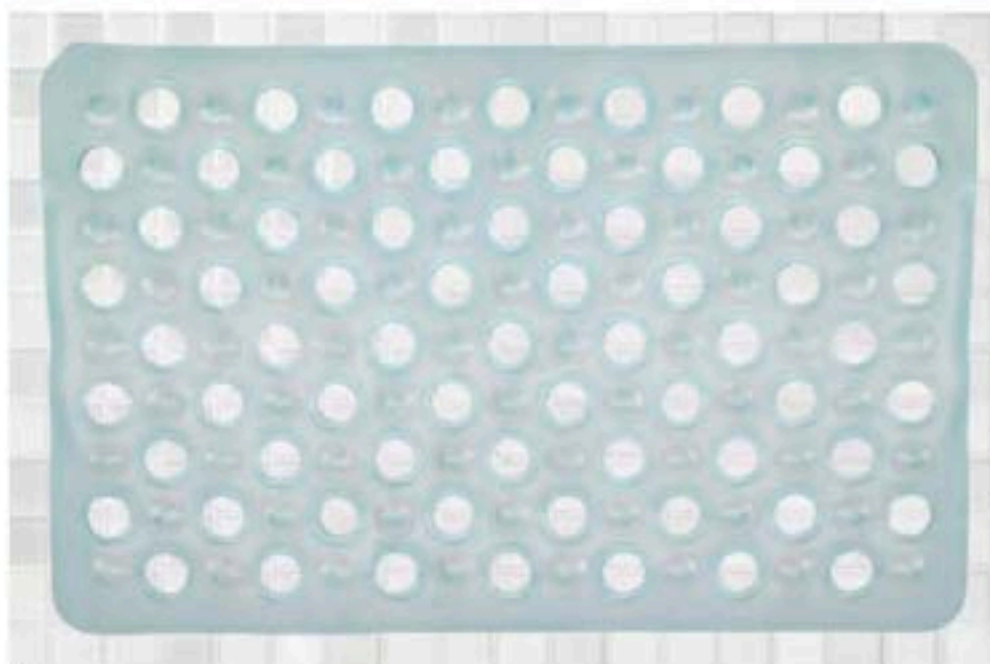

100% PEVA

180 x 180 cm

INCLUYEN 12 ARGOLLAS

797645 | Flores

797690 | Hoja Verde

797199 | Hojas gris

ALFOMBRAS ANTIDESLIZANTES

804619
Transparente
Alfombra para ducha
PVC
38 x 60 cm
Precio regular 539