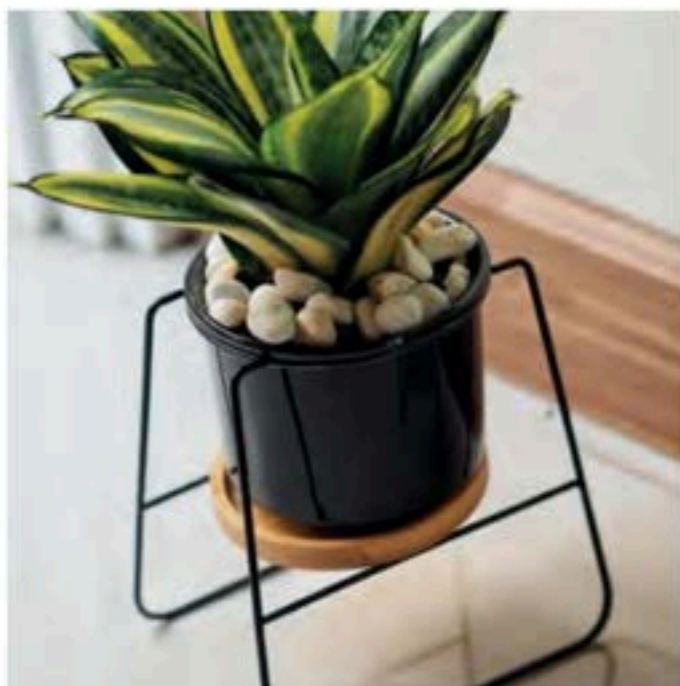

Maceta de Cerámica con Base
Estructura de hierro y base de madera.
Diámetro: 11 cm | Altura: 16 cm
813779 Negro
813724 Blanco
Precio regular $1439