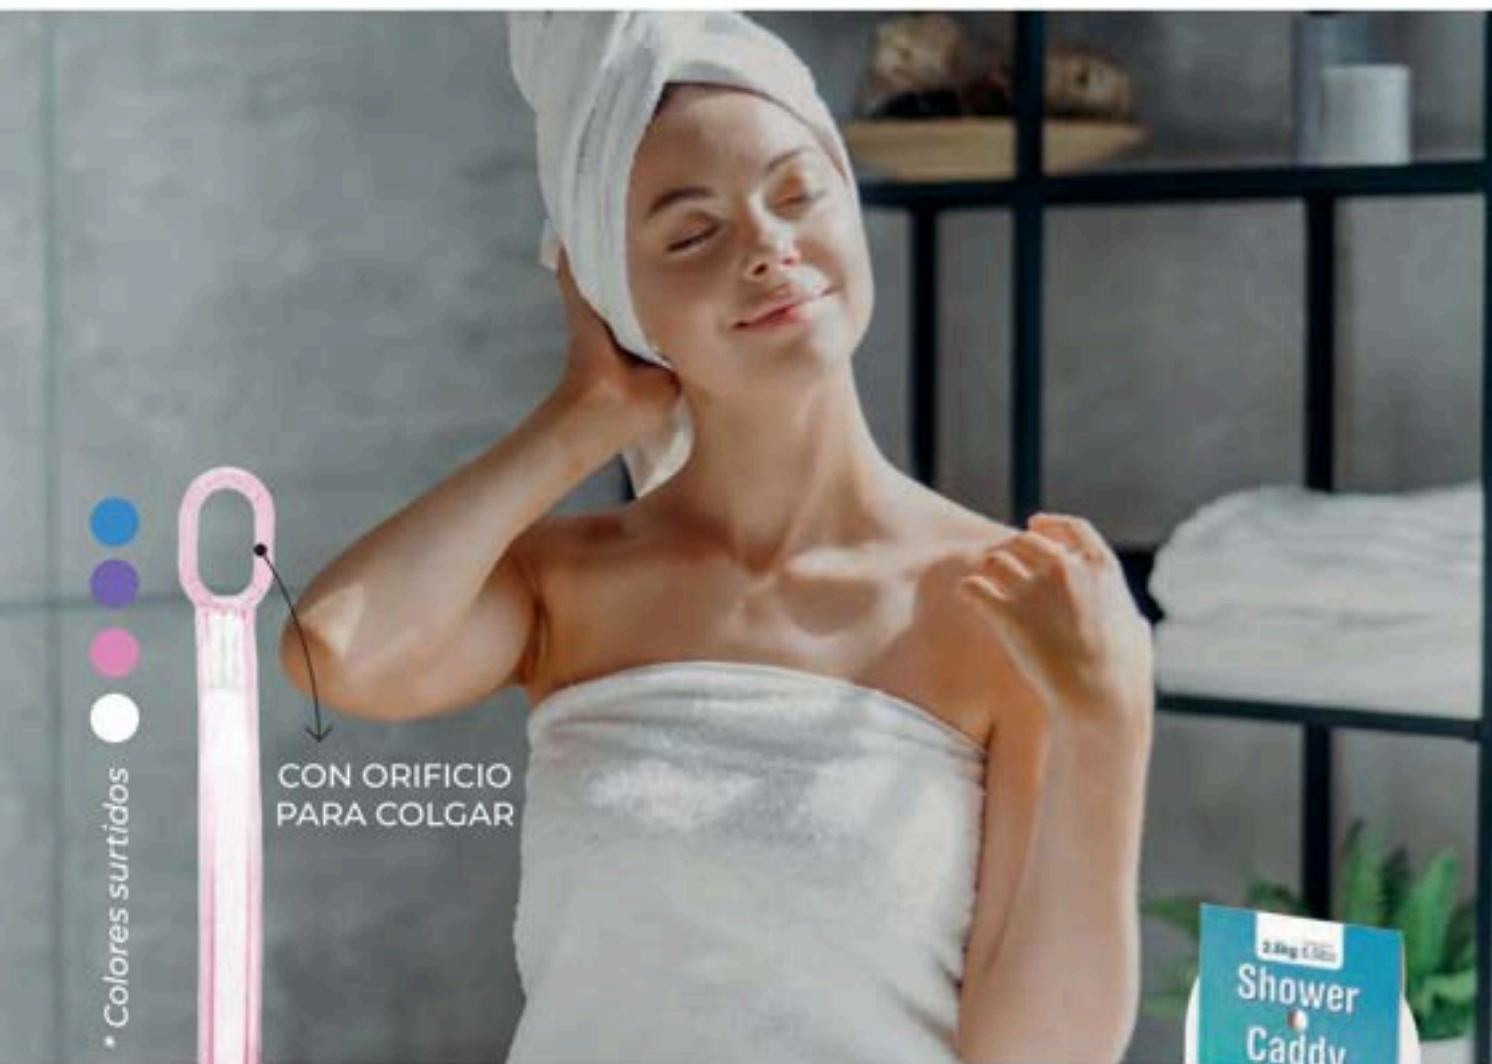

Colores surtidos

CON ORIFICIO PARA COLGAR