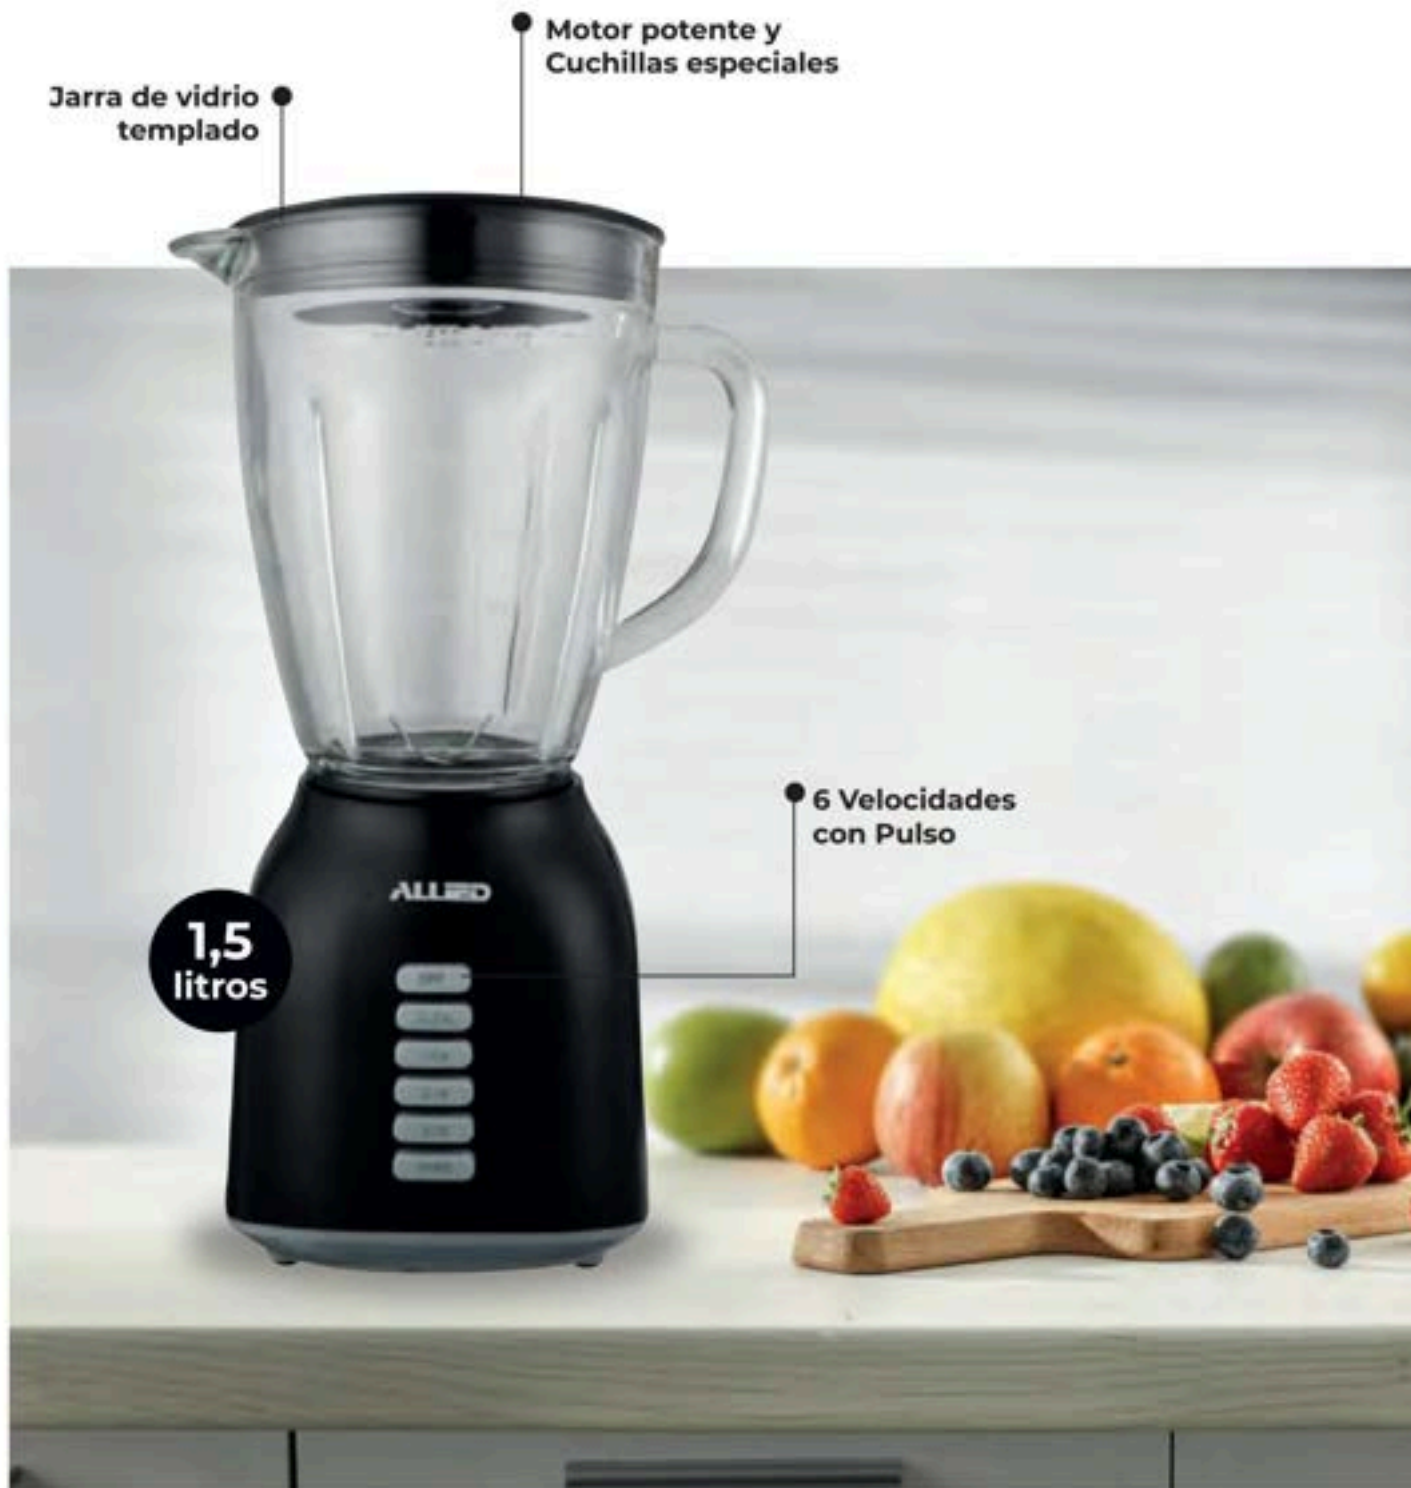

814516

Licuada con jarra de vidrio

1,5 It color negro Allied

6 velocidades con pulso.

Cuchilla de acero inoxidable con exclusivo diseño.

Ultra resistente con tecnología cool-touch.

Motor potente de 400w

Voltaje 230v-50hz.

Precio regular $2399

Garantía 1 año.

$1999

5 CUOTAS DE

$399