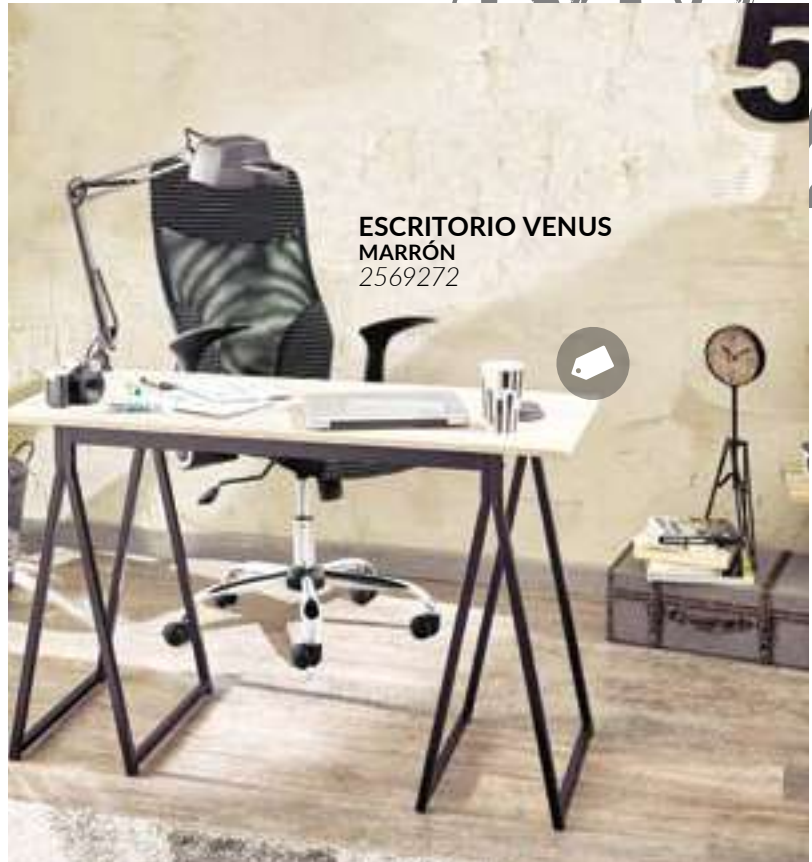

RELOJ DE PARED YORK
NEGRO
2296225

ESCRITORIO CON
ESTANTERÍA CANNES
2569256

LÁMPARA DE ESCRITORIO
PHILIS NEGRA
2586835

SILLA PC MILÁN
GRIS
2569051

Tus sueños cambian
tus rincones también

ESCRITORIO MARBLE
BLANCO Y GRIS
2581736

ESCRITORIO VENUS
MARRÓN
2569272

Armá tu oficina
con la personalidad
que necesitás

Para ver más inspiración ingresá a
SODIMAC.COM

ESCRITORIO VINTAGE
3 CAJONES Y 2 ESTANTES
MULTICOLOR
2569299

LÁMPARA DE ESCRITORIO
CAMILOVE NEGRA
2591782