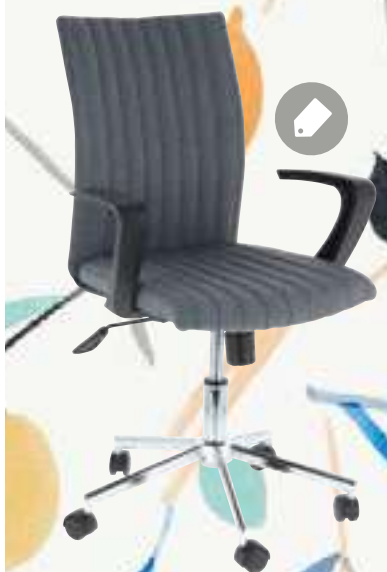

SILLA PC SALFORD
2564246