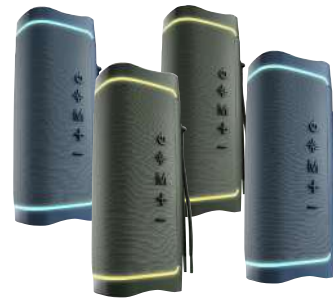

Parlante ENERGY SISTEM

- Bluetooth
- 12 horas de autonomía
- Resistente al agua (IPX6)
- Micrófono integrado

704226
690
PUNTOS

con
620
PUNTOS

Perro popero KASSEL

- Prepare pop con aire caliente y sin aceite
- Listo en 3 minutos

376929
695
PUNTOS

con
625
PUNTOS