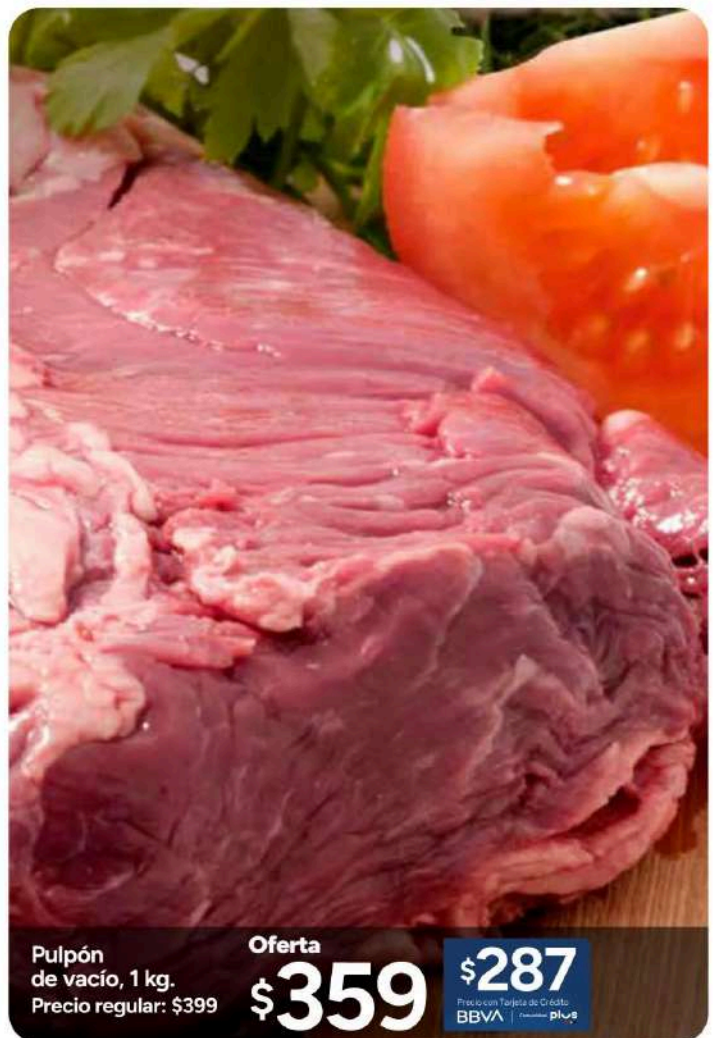

Pulpón de vacío, 1 kg.
Precio regular: $399

Oferta
$359

$287
Precio con Tarjeta de Crédito BBVA plus